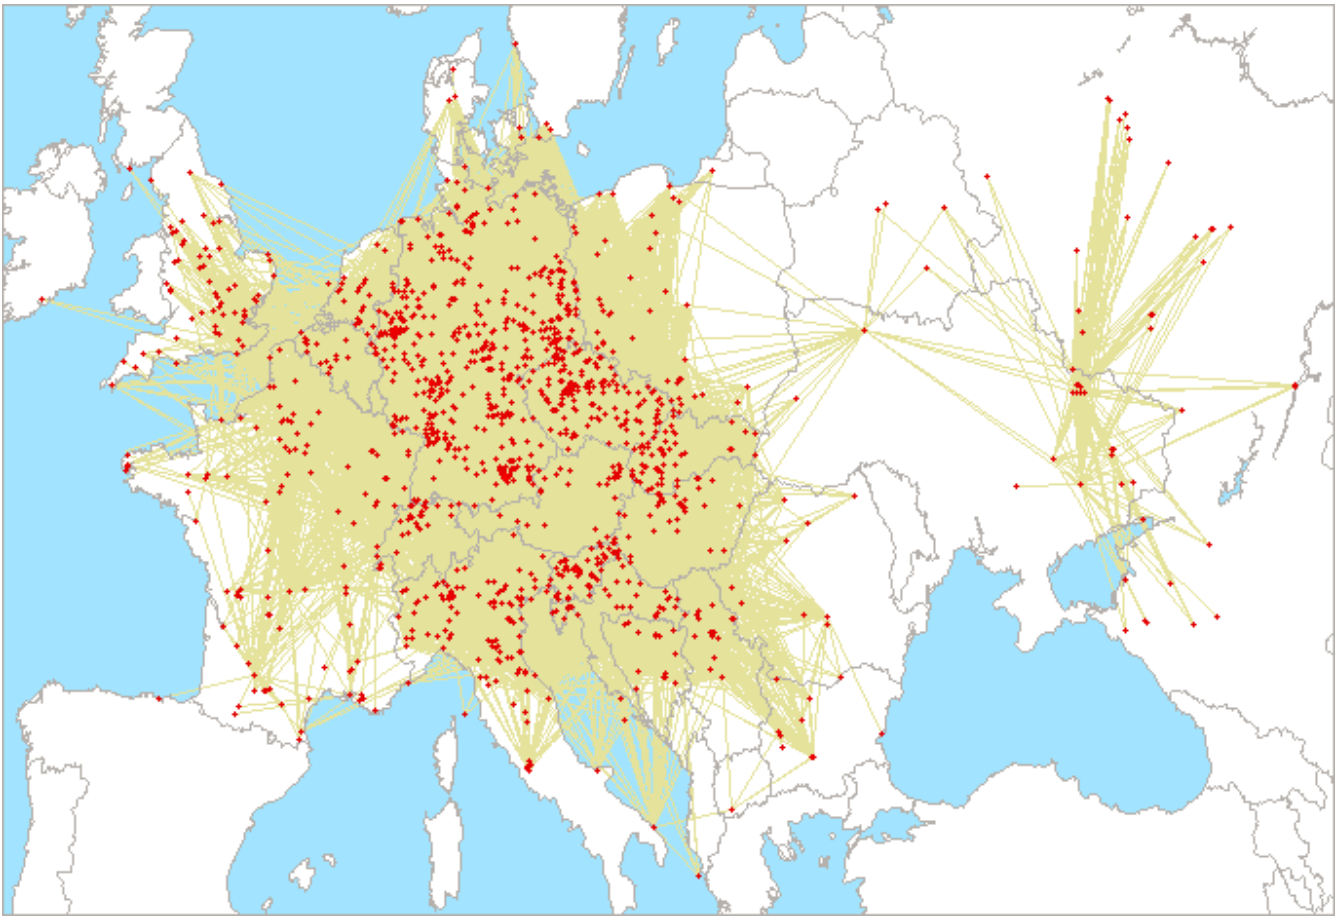

Checklogs used for 144 MHz:

9A0V 9A1CMS 9A1E 9A1KDE 9A1N 9A1Z 9A2BW 9A2GA 9A2HI 9A2KO 9A2L 9A2QG 9A2SB 9A2VX 9A2YF
9A3EBP 9A3QB 9A4CW 9A4V 9A5IG 9A5RJ 9A5RY 9A7D 9A7S 9A8D DA0FF DC1NNN DC3RJ DC6RI
DD0PX DD5KG DD5M DD7EQ DD7MH DF0CP DF0GEB DF0MU DF0WF DF1DT DF1HF DF1MM DF1PU
DF1ZA DF2AJ DF2BR DF3AO DF3RL DF3TE DF4MAA DF4WC DF4ZL DF5RF DF6RI DF6WE DF7JC DF7JS
DF7RG DF8KY DF8TM DG1HXJ DG1LE DG6IMR DG6ME DG8HJ DG8KAD DG8NCO DH1FM DH1PAL
DH5YM DH7AMF DH9JE DJ0MY DJ1FZ DJ1ZU DJ2DA DJ2FR DJ2IA DJ2IT DJ2NR DJ2QV DJ3CS DJ3WE
DJ4EJ DJ4MH DJ5AM DJ5KX DJ5MY/P DJ5QX DJ6KS DJ6OL/P DJ6QK DJ6QS DJ7FM DJ7JM DJ8EW
DJ8MS DJ8OG DJ9KH DJ9MH/P DK0FC DK0FFO DK0FI DK0HAN DK0MN DK0OG DK0SU DK1GS DK1JU
DK1KC/P DK1KW DK1MIR DK2BJ DK2BU DK2EA DK2GZ DK2MN DK2OY DK2VM DK2WU DK2ZF/P DK2ZO
DK3JH DK3OI DK3QZ DK3YD DK4EF DK4G DK5AJ DK5DQ DK5IR DK5SF DK5WN DK5WO DK6NJ DK6SP
DK6UO DK6YM DK7TY DK8R DK8RE DK9HE DK9TF DK9ZQ DL0C DL0EE DL0FC DL0GM DL0GTH/P
DL0HTW DL0IKT DL0LA DL0LN DL0STO DL0VN DL0VV DL1BSN DL1BUG DL1DBR DL1EFC DL1EHG
DL1EIP DL1FY DL1HSF DL1KDA DL1LSW DL1MAJ DL1MFZ DL1NEK DL1RIO DL1SUZ DL1XAQ DL2BJB
DL2BUM DL2CC DL2DRG DL2FQ DL2HTF DL2MDU DL2MRE DL2PK DL2SAX DL2VL DL2YDS DL2ZA
DL3AAA DL3AMI DL3ARK DL3AWI DL3AZI DL3DTH DL3EAZ DL3EBJ DL3HXS DL3LA DL3LST DL3MFQ
DL3MR DL3SFB DL4DG DL4DWA DL4DZ DL4EBW DL4FNM DL4HG DL4HRM DL4JU DL4MHA DL4MW
DL4NFA DL4ROB DL4SZB DL4VAI DL5AYI DL5BAW/P DL5BBF DL5DBT DL5DTG DL5EAQ DL5EBS DL5JS
DL5MO DL5MR DL5RDO DL5RMH DL5ST DL5YM DL6EZ DL6FBK DL6HH DL6IAK DL6MVC DL6NAL
DL6NDW DL6NWA DL6RAI DL6RBH DL6UHA DL6UJH DL7AFB DL7AT DL7KMA DL7URH DL7VEE DL7YS
DL8FAJ DL8NBJ DL8NP DL8OAY DL8RB DL8UAT DL8UCC DL8UD DL8UI DL8UIL DL8UWE DL8VL DL9FCM
DL9LBH DL9MFY DL9MKA DL9NDA DL9OCG DM1PIO DM1TS DM2M DM2RN DM3CW/P DM3F DM3PKK
DM3SWD DM3W DM3ZF DM3ZM DM4NF DM5A DM5JL DM5WF DN0UKW DO1AYJ DO1BKW DO1MGN
DO1TV DO1UZ DO6EBB/P DP5V DP65HSC DP6A DQ0X DQ7A DR1T DR4A DR7R DR9P E70ALM E71W
E72U E73JHI E76D E77CV E77OA E77Y E77ZM F1AKK/P F1FPL F1TRE F2NY F4BDG F4DBD F4FFS F4FRG