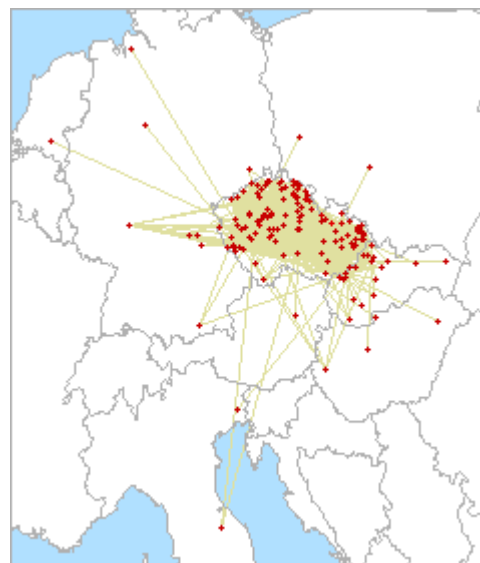

Result of contest: Polni den mladeze 2018

- [144 MHz, MULTI-N](#)
- [432 MHz, MULTI-N](#)

Category: 144 MHz, MULTI-N

Pl.	Call	Score	QSO	Aver.	Locator	ASL	ODX	QRB	Err. %	Power	Antenna
1.	OK1OUE	10273	54	189.2	JN69OU	510	PA1BVM	578	6.2	10 W	18el.M2
2.	OK1KNG	9509	59	160.2	JN69RI	720	DF9OO	406	1.1	10 W	2xF9FT
3.	OK2KOP	9298	56	165.0	JN89SV	780	DK2DTF	632	1.8	10 W	2xDK7ZB 7el.
4.	OK1KDG	8815	50	175.3	JO70BK	228	IZ0FWE	773	0.6	10 W	11el LFA
5.	OK1KCR	7765	67	114.9	JN79VS	668	DK2DTF	508	4.1	10 W	M2, DL7KM
6.	OK1KNF	6985	35	198.6	JN69MK	710	OM3KHE	418	0.0	10 W	2x12el Y
7.	OK1KMP	6819	59	114.6	JO70SM	608	DK2DTF	491	0.0	10 W	2x11el YU7EF
8.	OK1KTW	6094	52	116.2	JN89IW	714	OK1VEI	288	0.0	10 W	DL6WU
9.	OK1KPA	5260	46	113.3	JN79US	663	OM3KUN	225	6.5	10 W	8el. DK7ZB
10.	OK1KRI	4913	43	113.3	JN79GS	520	OM3KHE	316	17.3	10 W	2x 7 el.Yagi
11.	OK1KEO	4897	38	127.9	JN79NU	550	DK2DTF	459	8.4	10 W	4x10 EL
12.	OK1KPU	4179	31	133.8	JO60VR	?	OM3KII	349	8.8	10 W	4x11el,4x7el., 4x8x4el.
13.	OK1OPT	3931	31	125.8	JN69NX	700	HG7B	482	0.0	10 W	10 el.Y
14.	OK2KOS	3253	29	111.2	JN89VP	?	DJ7R	439	29.5	10 W	16.el.FíFT

TOP10 QSOs for 144 MHz:

Pl.	Call 1	Call 2	QRB
1.	OK1KDG - IZ0FWE/6		773 km
2.	OK2KOP - DK2DTF		632 km
3.	OK1OUE - PA1BVM		578 km
4.	OK1OUE - DL0CX		508 km
5.	OK1KCR - DK2DTF		508 km
6.	OK1KMP - DK2DTF		491 km
7.	OK1KDG - OM3GI		491 km
8.	OK1OPT - HG7B		482 km
9.	OK1KEO - DK2DTF		459 km
10.	OK1KDG - HG1DRD		446 km

QSO map for 144 MHz:

Checklogs used for 144 MHz: