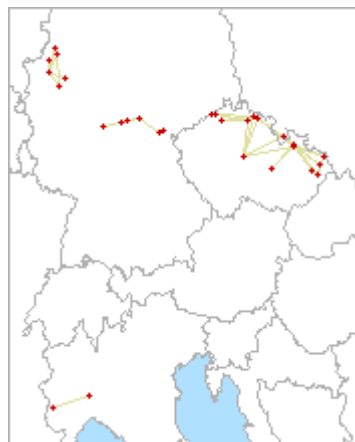

Category: 47 GHz, Single

Pl.	Call	Score	QSO	Aver.	Locator	ASL	ODX	QRB	Err. %	Power	Antenna
1.	OK2BFF	801	8	99.1	JO80OB	1492	OK1FPC	150	0.0	35 mW	0.4m DISK
2.	OK2QI	540	6	89.0	JO80OC	1492	OL9W	99	0.0	100 mW	Dish 40
3.	OK2LL	428	5	84.6	JO80OB	1491	OK2BPR	92	18.5	100 mW	Dish 40cm
4.	OK1AIY/P	426	6	70.0	JO70SQ	950	OK1UFF	111	0.0	30 mW	25cm Dish
4.	OK1UFL	426	6	70.0	JO70SQ	940	OK1UFF	111	0.0	20 mW	Disch 0,25
6.	OK1IA	341	4	84.2	JO70UP	1299	OK2BFF	124	0.0	30 mW	Dish 42cm
7.	OK2BPR	326	4	80.5	JN99FU	300	OK2QI	93	0.0	300 uW	0.4m
8.	OK1JHM	267	3	88.0	JO70CO	594	OK1UFL	94	0.0	300 uW	PA 0.4 m
9.	OK2STV	255	3	84.0	JN89DO	756	OK2QI	86	0.0	500 uW	30cm Dish
10.	OK1UFF	219	3	72.0	JO60XR	703	OK1UFL	111	33.8	1 mW	DISH 0,2M
11.	OK1VM	12	1	11.0	JO60VR	870	OK1UFF	11	0.0	200 uW	40 cm

Category: 47 GHz, Multi

Pl.	Call	Score	QSO	Aver.	Locator	ASL	ODX	QRB	Err. %	Power	Antenna
1.	OL9W	385	6	63.2	JN99CL	1129	OK2QI	99	0.0	200 uW	0,35m dish
2.	OK1KKL	327	6	53.5	JO70PO	744	OK1UFF	94	0.0	30 mW	60 cm disk
3.	OL7Q	293	4	72.2	JN99DQ	290	OK2QI	90	0.0	500 uW	30cm dish
4.	OK2KYZ	258	4	63.5	JN89XN	546	OK2QI	80	0.0	500 uW	60cm dish
5.	OK2R	255	3	84.0	JN89DO	?	OK2QI	86	0.0	300 uW	30cm DISH

TOP10 QSOs for 47 GHz:

Pl.	Call 1	Call 2	QRB
1.	OK2BFF	- OK1FPC	150 km
2.	OK1IA	- OK2BFF	124 km
3.	OK1UFL	- OK1UFF	111 km
4.	OK1AIY	- OK1UFF	111 km
5.	OK2QI	- OL9W	99 km
6.	OK1UFL	- SP6GWB	99 km
7.	OK1AIY	- SP6GWB	99 km
8.	OK1UFL	- OK1FPC	97 km
9.	OK1AIY	- OK1FPC	97 km
10.	OK1IA	- OK1FPC	97 km

QSO map for 47 GHz: