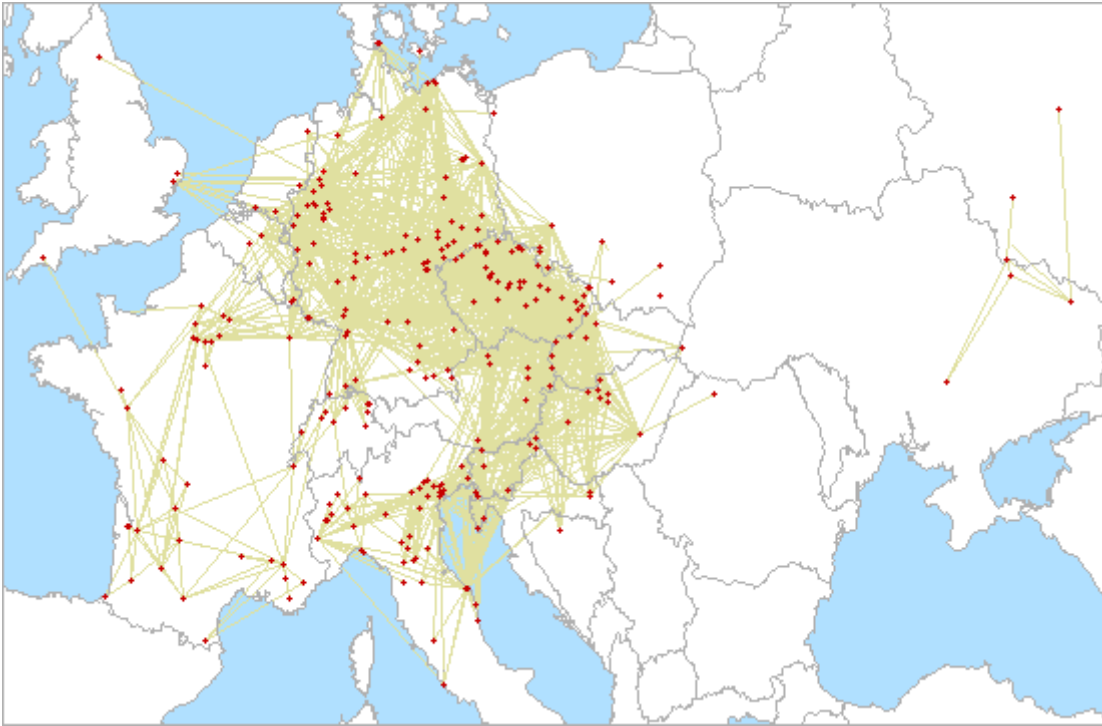

5.	OK2R	- I6XCK	703 km
6.	OK2R	- I6CXB	701 km
7.	OK2M	- OZ7Z	654 km
8.	OL4K	- PA0BAT	652 km
9.	OL4K	- DL1KDA	651 km
10.	OK2M	- ON4CJQ	646 km

QSO map for 10 GHz:

Checklogs used for 10 GHz:

DC2CB DD0VD/P DD7MH DF0MU DF0OVH DF0YY DF6VB DG0LCR DG6FM DH0LS DH1DM DH5YM
DH8NAS DJ2NR DJ6TA DJ8MS DJ9ST DK0NA DK0PU DK1KC/P DK2DB DK2ZF/P DK4REX DL0GTH
DL0LN DL0VN DL0VV DL0XN DL1HSF DL1KDA DL1SUZ DL2DR DL2DRG DL2NY DL2YDS DL3EBJ
DL3IAE DL3IAS DL3WW DL3YDP DL3YEE DL4BBU DL4YDR DL6GCK DL6NDW DL9GBH/P DM2TO
DM5CT DM5D DM7RDK DN1GHZ DO4HZ DR5T F1MKC/P F1MOZ F4KJN F5KDK/P F5KMB/P
F5LEN/P F5NXU F6APE F6FDR/P F6HPP/P F6KBK/P F6KBR/P F6KCZ/P F6KHT/P F6KLO/P F6KNB
F8KCF HA5HY HA5UA HA8V HG7F I1KFH I1PSC I3NGL I3ZHN I5WBE I6CXB I6XCK IK3GHY IK3TCH
IK6LLJ IQ1KW IW1CKM/4 IW3HXR IW3SPI IW5CZU IZ1EVF IZ3KSO OM1GX OM2RL OM3KEG
OM3KII OM3RRC OM3TUC OM6A ON4CJQ/P S50J S51ZO S52M S53D S58RU S59GS S59P SN9D
SP1JNY SP6ASD SP6FIG SP6GWB SP6IX SP8MCP SP8WJW SQ8AQX TM2OP TM6T UR5LX UT0MZ
UT2EM UT3LL

Category: 24 GHz, Single

Pl.	Call	Score	QSO	Aver.	Locator	ASL	ODX	QRB	Err. %	Power	Antenna
1.	OK1IA	819	8	101.4	JO70UP	1299	OK2LL	124	0.0	2 W	Dish 0,3m