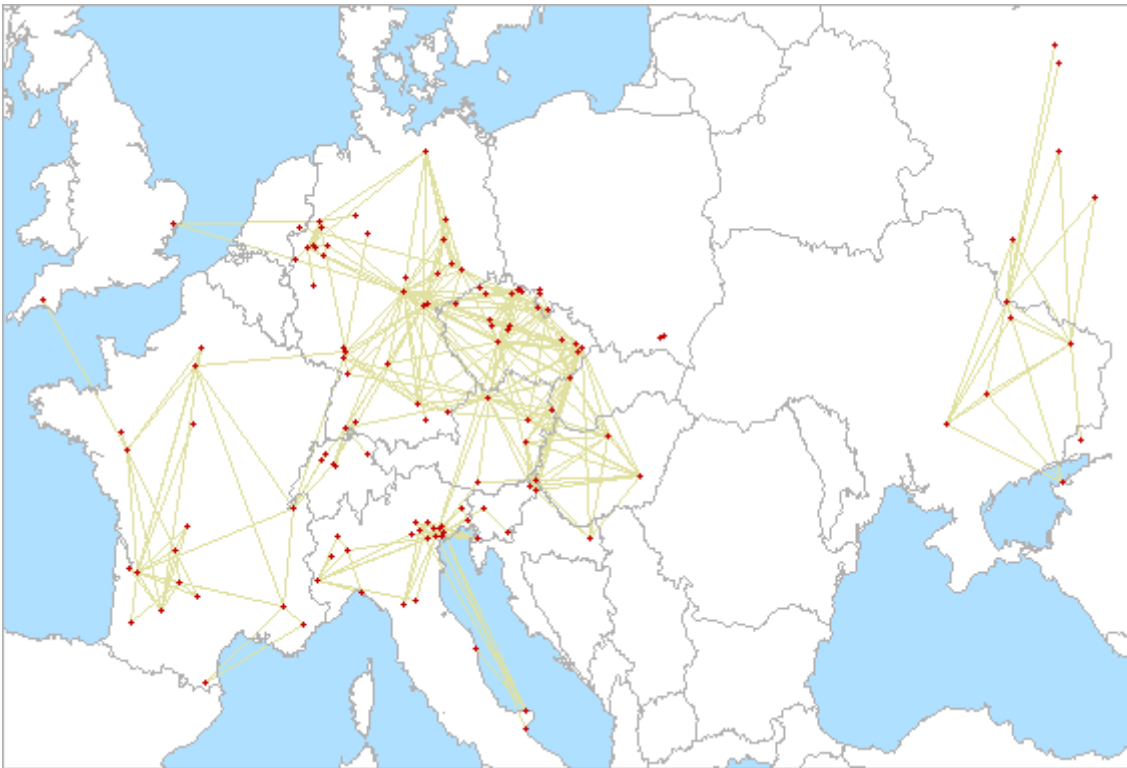

5.	OL9W	-	9A2SB	440 km
6.	OK1YA	-	HA5HY	401 km
7.	OL9W	-	DM5D	398 km
8.	OK1YA	-	9A1CMS	362 km
9.	OL9W	-	9A1CMS	358 km
10.	OL9W	-	S59P	357 km

QSO map for 5.7 GHz:

Checklogs used for 5.7 GHz:

DD7MH DF0MU DF0YY DG0LCR DH0LS DJ6TA DK0NA DK0PU DK1KC/P DK2DB DL0GTH DL0LN
DL1HSF DL1SUZ DL2DR DL3IAE DL3IAS DL3YDP DL4BBU DL6GCK/P DM2TO DM5D DR5T
F1MKC/P F1MOZ F4KJN F5BLC/P F5KDK/P F5KMB/P F5NXU F6APE F6KBR/P F6KHT/P F6KLO/P
F6KNB F8KCF HA5HY HA8V I1KFH I1PSC I3NGL I3ZHN IK3COJ IK3TCH IN3HOG/7 IN3OTD/3
IQ1KW IW1CKM/4 IW3HXR IW3SPI IW5CZU IZ3KSO OM3KII OM3TUC S51ZO S53D S58RU S59GS
S59P SP6FIG SP6GWB SP6IX SP8MCP SP8WJW UR5LX UT0MZ UT2EM UT3LL UT7E UT7EW

Category: 10 GHz, Single

Pl.	Call	Score	QSO	Aver.	Locator	ASL	ODX	QRB	Err. %	Power	Antenna
1.	OK1TEH	8210	44	185.6	JO70FD	320	DL3IAE	453	3.8	20 W	70cm DISH
2.	OK1EM	7841	42	185.7	JO70CN	260	S52M	454	2.3	1 W	dish 0,6 m
3.	OK2AQ	7369	39	187.9	JN89FV	601	DL7QY	464	7.6	4 W	60 cm dish